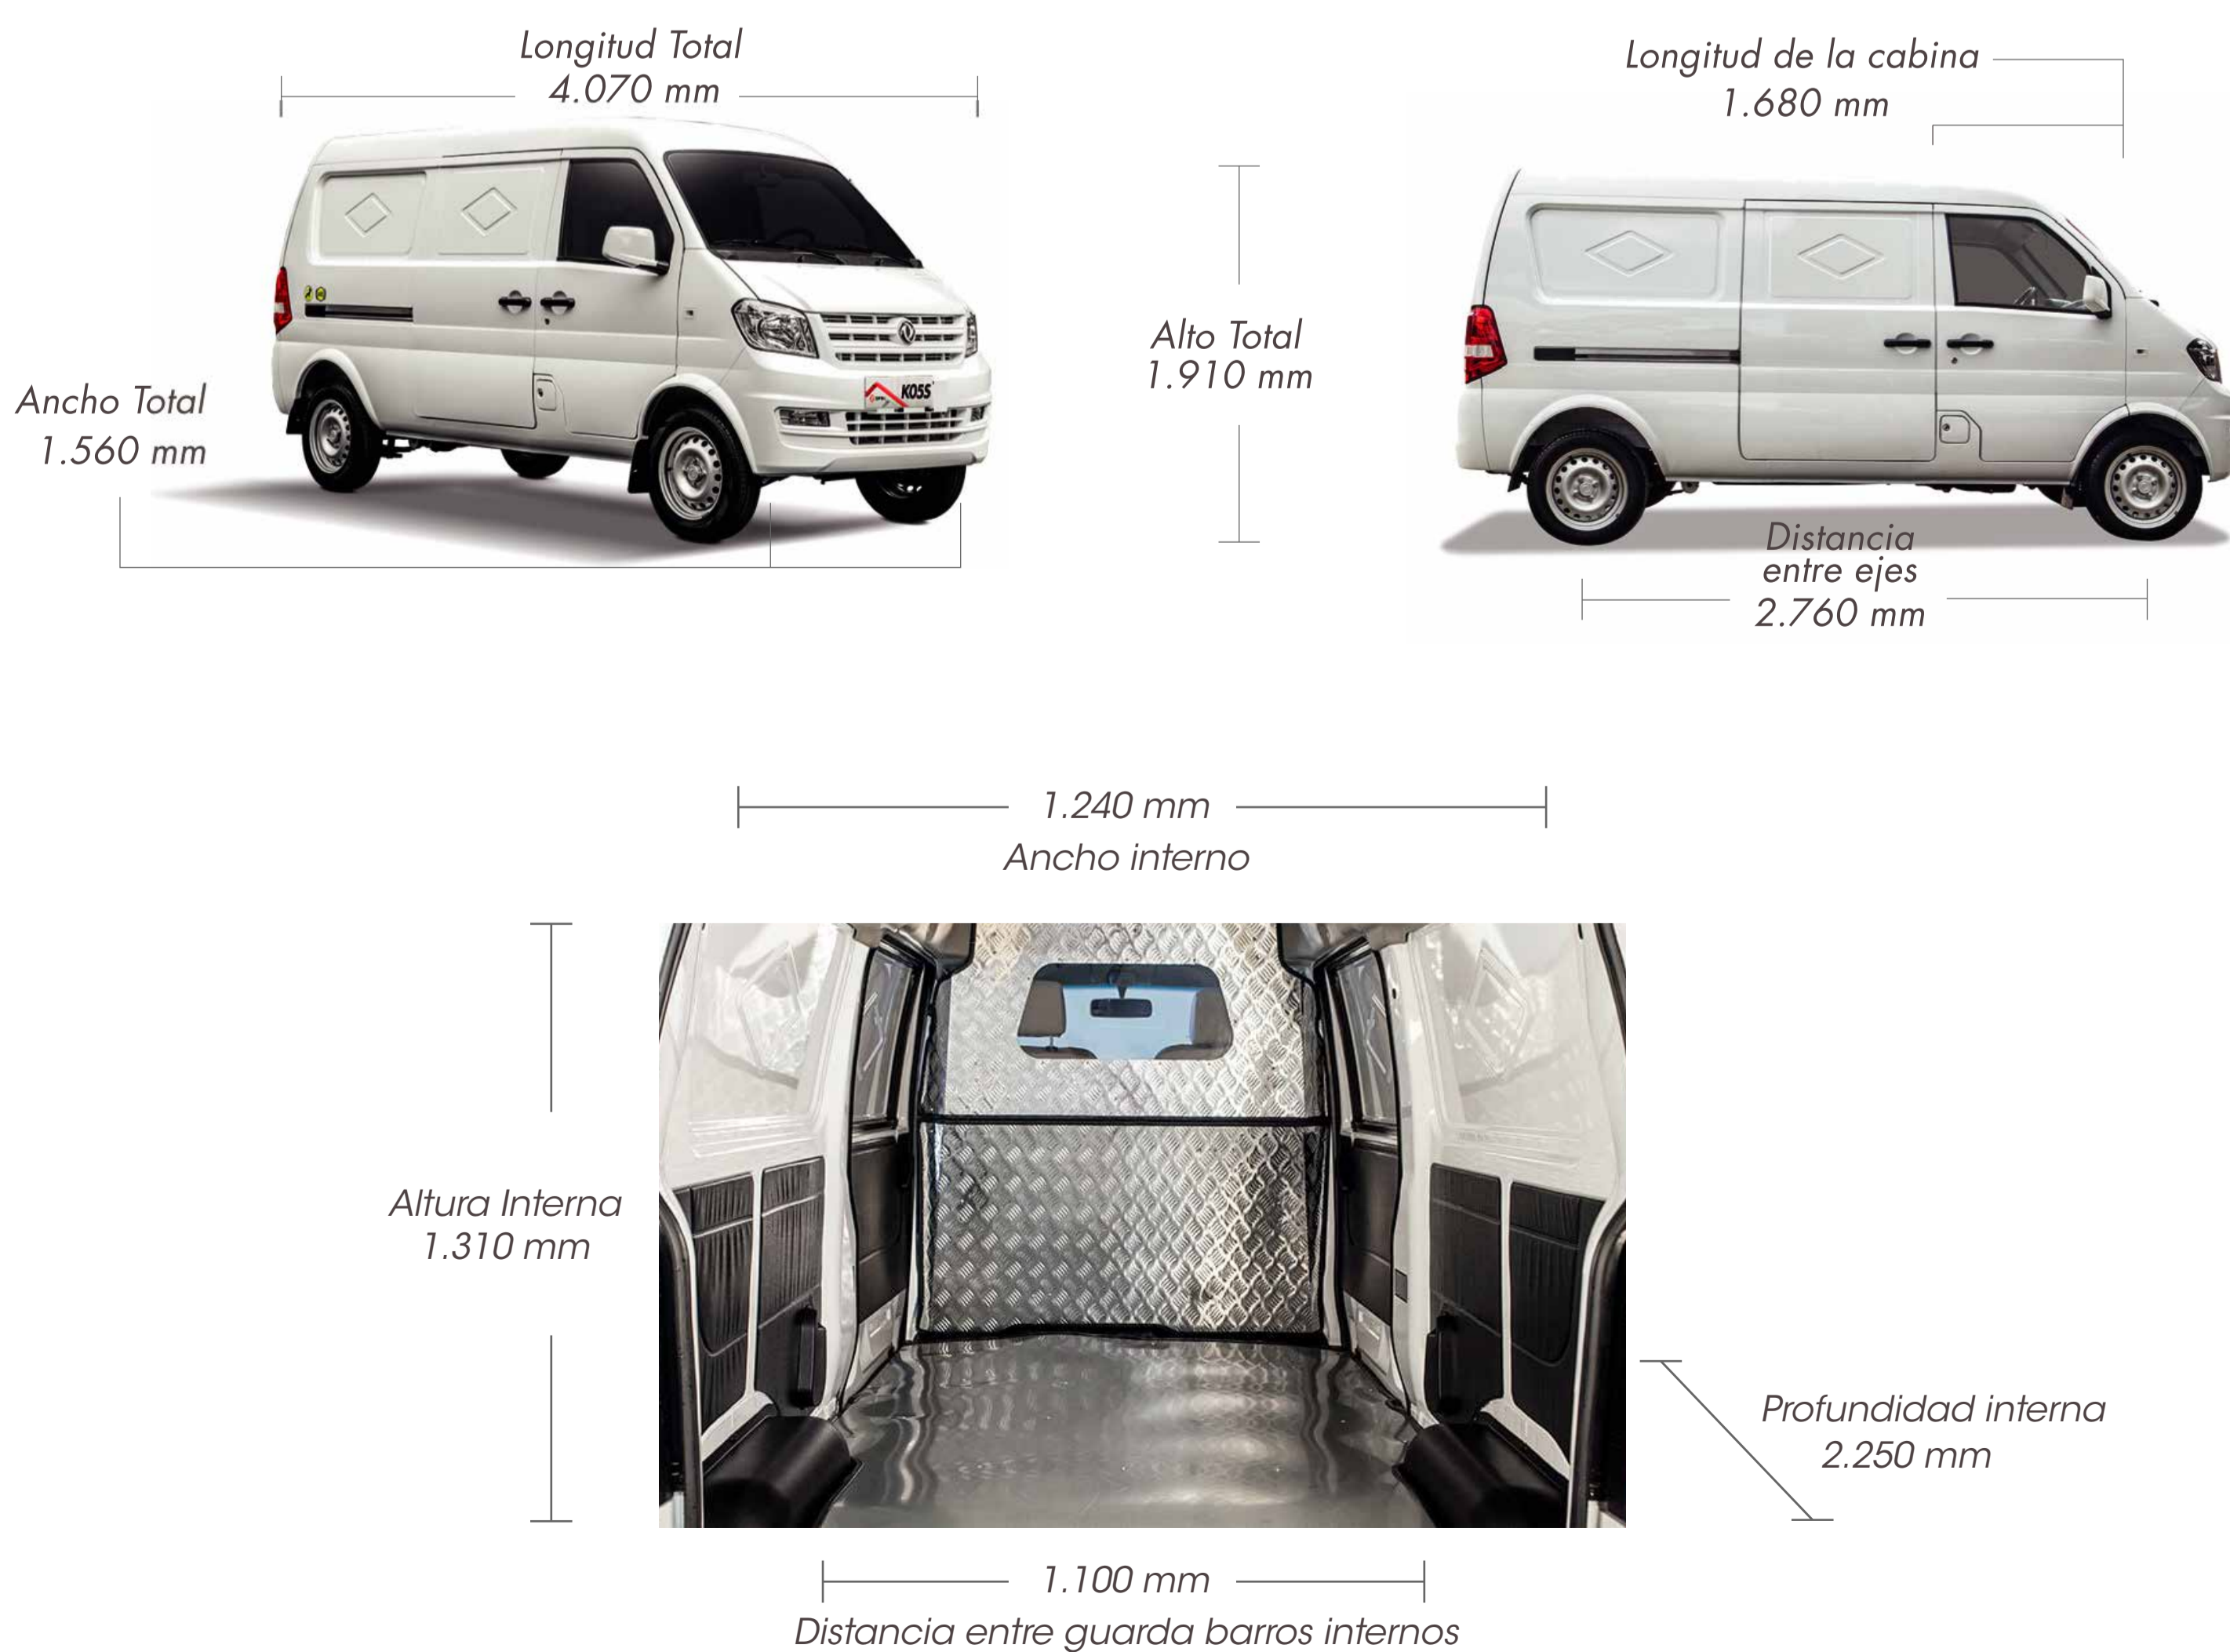

K05S Van Cargo Básica

Peso bruto vehicular
1.980Kg

Capacidad de carga
980Kg*

Peso vacío
1.000Kg

Volumen de carga
3,8 m³

SISTEMA DE SUJCIÓN INFANTIL - ISOFIX

SISTEMA DE BOLSA DE AIRE O AIRBAG (2) ECE R94

CONTROL DE ESTABILIDAD

SISTEMA ANTIBLOQUE DE FRENOS ECE R13H

Una **persona de negocios** sabe que entre más carga pueda llevar, más utilidad puede ganar

Siente el resultado de la evolución tecnológica al servicio de **tu comodidad**